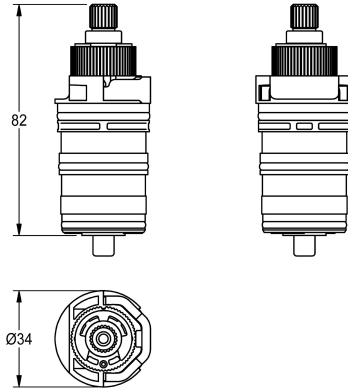

KWC Termočlánek

Modell-Linie: AQUALINE-THERM | EAQLT026

Příslušenství a funkční díly | Náhradní díly Umyvadlové armatury

KWC-No.

2030035130

Termočlánek pro termostatické armatury s rukojetí teplotního voliče s můstkem a sprchové panely SMARTWAVE, provedení bez

silikonu.

Technické údaje

Použití

mycí/sprchovací

Typ kartuše

termočlánek

Přístupu

DN 15