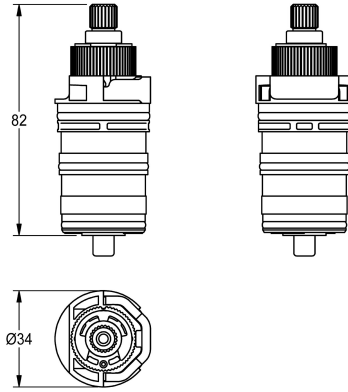

KWC Thermoelement

Modell-Linie: AQUALINE-THERM | EAQLT026
Zubehör und Funktionsteile | Ersatzteile Duschen

KWC-Nr.

2030035130

Thermoelement für Thermostataraturen mit Temperaturwahlgriff mit Steg und SMARTWAVE-Duschpaneele, LABS-konforme

Ausführung für die Automobilindustrie.

Technische Daten

Anwendung

waschen/duschen

Art der Kartusche

Thermoelement

Nennweite

DN 15