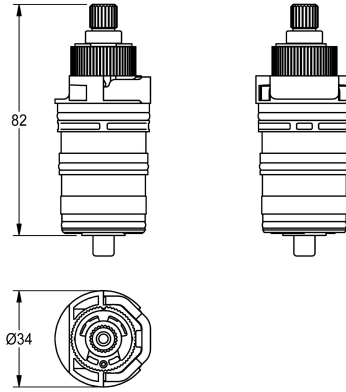

KWC Thermoelement

Modell-Linie: AQUALINE-THERM | EAQLT026
Zubehör und Funktionsteile | Ersatzteile Duschen

KWC-Nr.

2030035130

Thermoelement für Thermostatarmaturen mit Temperaturwahlgriff mit Steg und SMARTWAVE-Duschpaneele, LABS-konforme

Ausführung für die Automobilindustrie.

Technische Daten

Anwendung

waschen/duschen

Art der Kartusche

Thermoelement

Nennweite

DN 15