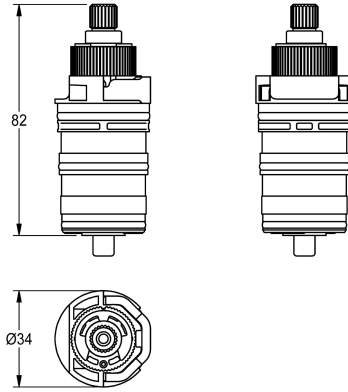

KWC Termopar

Modell-Linie: AQUALINE-THERM | EAQLT026
Piezas de repuesto | Piezas de repuesto para duchas

KWC-No.

2030035130

Termopar para sistemas de grifería con termostato equipados con mango selector de temperatura con barra y paneles de ducha

SMARTWAVE, sin silicona.

Datos técnicos

Aplicación

WASHING-SHOWERING

ATT-WS-CARTRIDGE-TYP

THERMOCOUPLE

ATT-WS-DIAFIT

DN 15