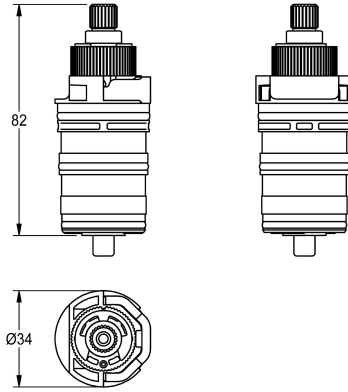

KWC Thermocouple

Modell-Linie: AQUALINE-THERM | EAQLT026
Pièces de rechange | Pièces de rechange robinetterie de douche

KWC-No.

2030035130

Thermocouple pour robinets thermostatiques avec poignée de sélection de température avec barre et panneaux de douche

SMARTWAVE, version sans silicone.

Données techniques

Application

WASHING-SHOWERING

Type de cartouche

THERMOCOUPLE

Diametro nominale

DN 15