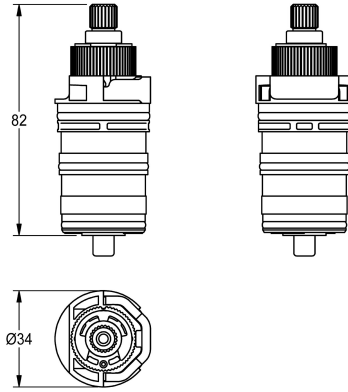

## KWC Termocoppia

Modell-Linie: AQUALINE-THERM | EAQLT026  
Ricambi | Ricambi per rubinetteria doccia

### KWC-No.

**2030035130**

Termocoppia per miscelatori termostatici con leva miscelazione laterale e pannelli doccia SMARTWAVE, versione priva di silicone.

### Dati tecnici

Applicazione

WASHING-SHOWERING

ATT-WS-CARTRIDGE-TYP

THERMOCOUPLE

ATT-WS-DIAFIT

DN 15

Materiale