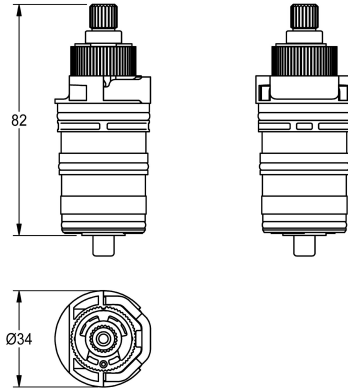

KWC Termocoppia

Modell-Linie: AQUALINE-THERM | EAQLT026
Ricambi | Ricambi per rubinetteria doccia

KWC-No.

2030035130

Termocoppia per miscelatori termostatici con leva miscelazione laterale e pannelli doccia SMARTWAVE, versione priva di silicone.

Dati tecnici

Applicazione

WASHING-SHOWERING

ATT-WS-CARTRIDGE-TYP

THERMOCOUPLE

ATT-WS-DIAFIT

DN 15

Materiale