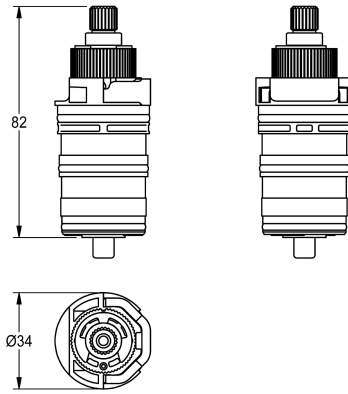

KWC Thermo-element

Modell-Linie: AQUALINE-THERM | EAQLT026
Reserve onderdelen | Reserve-onderdelen douches

KWC-No.

2030035130

Thermo-element voor thermostaatmengkranen met greep voor temperatuurkeuze met tussenstuk en SMARTWAVE-

douchepanelen, siliconevrije uitvoering

Technical Data

Toepassing

ATT-WS-CARTRIDGE-TYP

ATT-WS-DIAFIT

Materiaal

ATT-WS-REMOTE-CONTRO

WASHING-SHOWERING