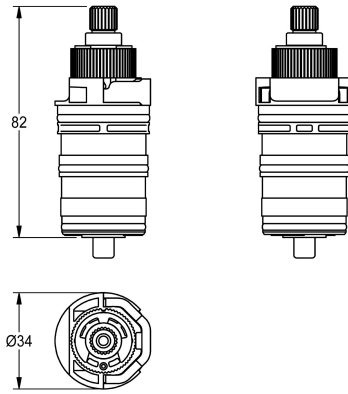

KWC

Thermo-element

Modell-Linie: AQUALINE-THERM | EAQLT026

Reserve onderdelen | Reserve-onderdelen douches

KWC-No.

2030035130

Thermo-element voor thermostaatmengkranen met greep voor temperatuurkeuze met tussenstuk en SMARTWAVE-

douchepanelen, siliconevrije uitvoering

Technical Data

Toepassing

ATT-WS-CARTRIDGE-TYP

ATT-WS-DIAFIT

Materiaal

ATT-WS-REMOTE-CONTRO

WASHING-SHOWERING