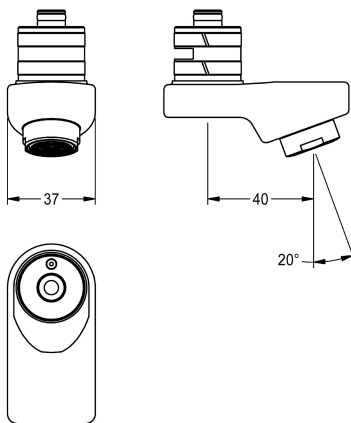

## KWC

Otočný výtok, 40 mm

Modell-Linie: F5 | ASXX1003

Příslušenství a funkční díly | Příslušenství Umyvadlové armatury

### KWC-No.

2030035159

Aretovatelný otočný výtok pro nástěnné baterie F3 a F5, s regulátorem laminárního proudění 6,0 l/min, rozteč 40 mm.

### Technické údaje

Vzdálenost perlátoru

40 mm

Typ baterie

otočný vývod vody