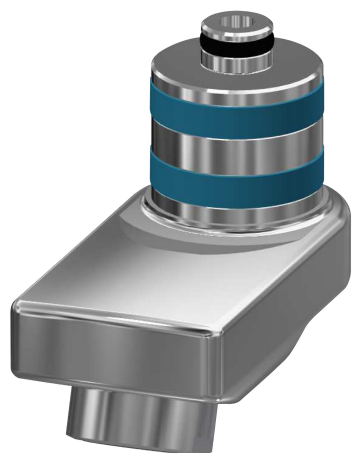

## KWC

Otočný výtok, 40 mm

Modell-Linie: F5 | ASXX1003

Příslušenství a funkční díly | Příslušenství Umyvadlové armatury

### KWC-No.

2030035159

Aretovatelný otočný výtok pro nástěnné baterie F3 a F5, s regulátorem laminárního proudění 6,0 l/min, rozteč 40 mm.

### Technické údaje

Vzdálenost perlátoru

40 mm

Typ baterie

otočný vývod vody