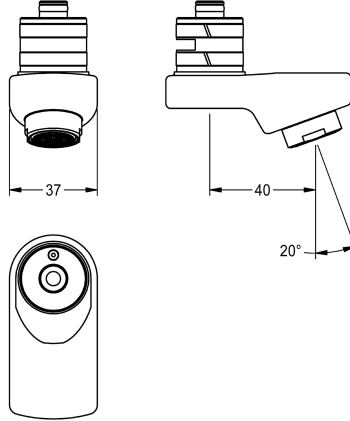

KWC

Schwenkauslauf, 40 mm

Modell-Linie: F5 | ASXX1003

Zubehör und Funktionsteile | Ersatzteile Armaturen

KWC-Nr.

2030035159

Arretierbarer Schwenkauslauf für F3 und F5 Wandbatterien, mit Laminarstrahlregler 6,0 l/min, Ausladung 40 mm.

Technische Daten

Ausladung des Auslaufs

40 mm

Art des Auslaufes

Schwenkauslauf