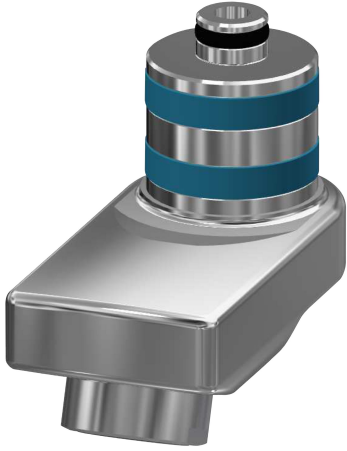

## KWC

### Schwenkauslauf, 40 mm

Modell-Linie: F5 | ASXX1003

Zubehör und Funktionsteile | Ersatzteile Armaturen

#### KWC-Nr.

2030035159

Arretierbarer Schwenkauslauf für F3 und F5 Wandbatterien, mit Laminarstrahlregler 6,0 l/min, Ausladung 40 mm.

#### Technische Daten

Ausladung des Auslaufs

40 mm

Art des Auslaufes

Schwenkauslauf

teamNumber

0