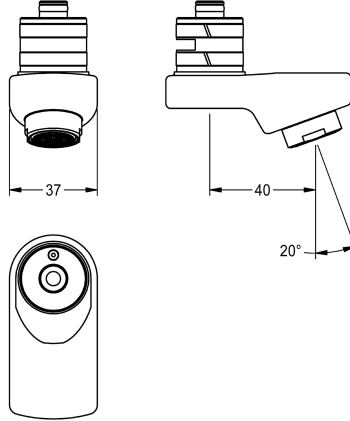

### Schwenkauslauf, 40 mm

Modell-Linie: F5 | ASXX1003

Zubehör und Funktionsteile | Ersatzteile Armaturen

#### KWC-Nr.

2030035159

Arretierbarer Schwenkauslauf für F3 und F5 Wandbatterien, mit Laminarstrahlregler 6,0 l/min, Ausladung 40 mm.

#### Technische Daten

Ausladung des Auslaufs

40 mm

Art des Auslaufes

Schwenkauslauf

teamNumber

0