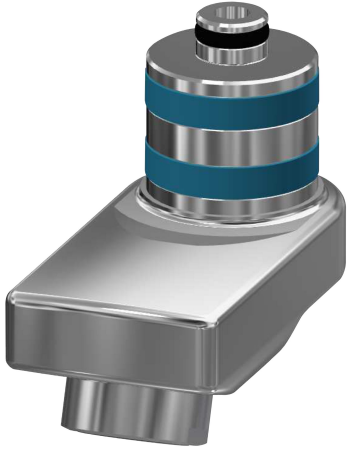

## KWC

### Schwenkauslauf, 40 mm

Modell-Linie: F5 | ASXX1003

Zubehör und Funktionsteile | Ersatzteile Armaturen

#### KWC-Nr.

2030035159

Arretierbarer Schwenkauslauf für F3 und F5 Wandbatterien, mit Laminarstrahlregler 6,0 l/min, Ausladung 40 mm.

#### Technische Daten

Ausladung des Auslaufs

40 mm

Art des Auslaufes

Schwenkauslauf