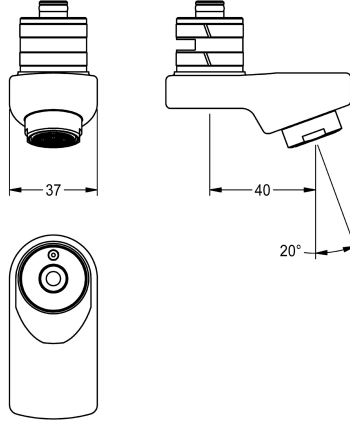

### Schwenkauslauf, 40 mm

Modell-Linie: F5 | ASXX1003

Zubehör und Funktionsteile | Ersatzteile Armaturen

#### KWC-Nr.

2030035159

Arretierbarer Schwenkauslauf für F3 und F5 Wandbatterien, mit Laminarstrahlregler 6,0 l/min, Ausladung 40 mm.

#### Technische Daten

Ausladung des Auslaufs

40 mm

Art des Auslaufes

Schwenkauslauf