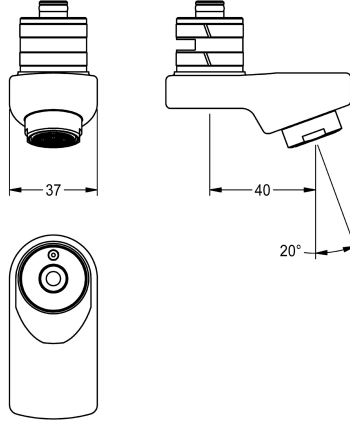

KWC

Sortie pivotante, 40 mm

Modell-Linie: F5 | ASXX1003

Pièces de rechange | Pièces de rechange robinetterie

KWC-No.

2030035159

Sortie pivotante bloquante pour robinetteries pour montage mural F3 et F5, avec mousseur à jet laminaire de 6,0 l/min, projection de 40

mm.

Données techniques

Projection de conduit

40 mm

Type de bec

SWIVEL-TUBE-SPOUT