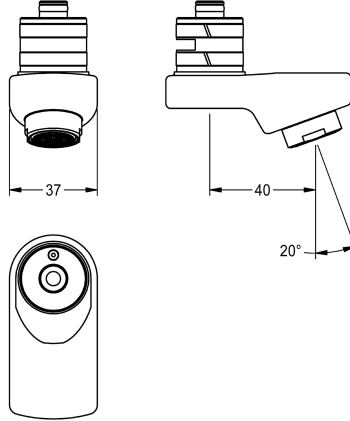

## KWC

Sortie pivotante, 40 mm

Modell-Linie: F5 | ASXX1003

Pièces de rechange | Pièces de rechange robinetterie

### KWC-No.

2030035159

Sortie pivotante bloquante pour robinetteries pour montage mural F3 et F5, avec mousseur à jet laminaire de 6,0 l/min, projection de 40

mm.

### Données techniques

Projection de conduit

40 mm

Type de bec

SWIVEL-TUBE-SPOUT

teamNumber

0