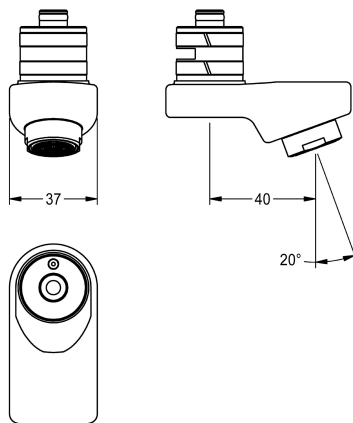

KWC

Bocca orientabile, 40 mm

Modell-Linie: F5 | ASXX1003

Ricambi | Accessori per rubinetterie per lavabi

KWC-No.

2030035159

Bocca orientabile a bloccaggio per rubinetterie da parete F3 e F5 con Aeratore laminare 6,0 l/min, bocca di erogazione 40 mm.

Dati tecnici

Proiezione bocca

40 mm

Tipologia bocca erogazione

SWIVEL-TUBE-SPOUT

teamNumber

0