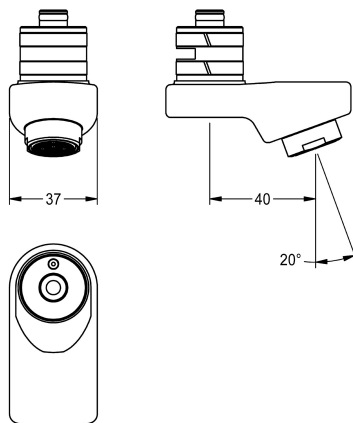

KWC

Bocca orientabile, 40 mm

Modell-Linie: F5 | ASXX1003

Ricambi | Accessori per rubinetterie per lavabi

KWC-No.

2030035159

Bocca orientabile a bloccaggio per rubinetterie da parete F3 e F5 con Aeratore laminare 6,0 l/min, bocca di erogazione 40 mm.

Dati tecnici

Proiezione bocca

40 mm

Tipologia bocca erogazione

SWIVEL-TUBE-SPOUT