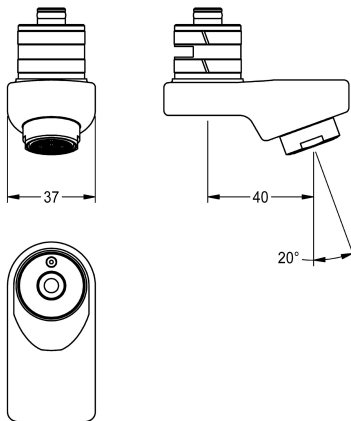

KWC

Zwenkuitloop, 40 mm

Modell-Linie: F5 | ASXX1003

Reserve onderdelen | Reserve-onderdelen kranen

KWC-No.

2030035159

Vergrendelbare zwenkuitloop voor wandkranen F3 en F5, met laminaire straalregelaar 6,0 l/min, uitloopsprong 40 mm.

Technical Data

Lengte uitloop

40 mm

Type uitloop

SWIVEL-TUBE-SPOUT