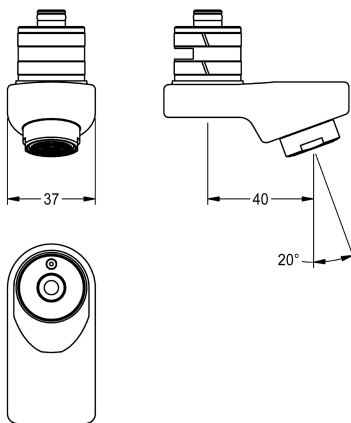

## KWC

Zwenkuitloop, 40 mm

Modell-Linie: F5 | ASXX1003

Reserve onderdelen | Reserve-onderdelen kranen

### KWC-No.

**2030035159**

Vergrendelbare zwenkuitloop voor wandkranen F3 en F5, met laminaire straalregelaar 6,0 l/min, uitloopsprong 40 mm.

### Technical Data

Lengte uitloop

40 mm

Type uitloop

SWIVEL-TUBE-SPOUT