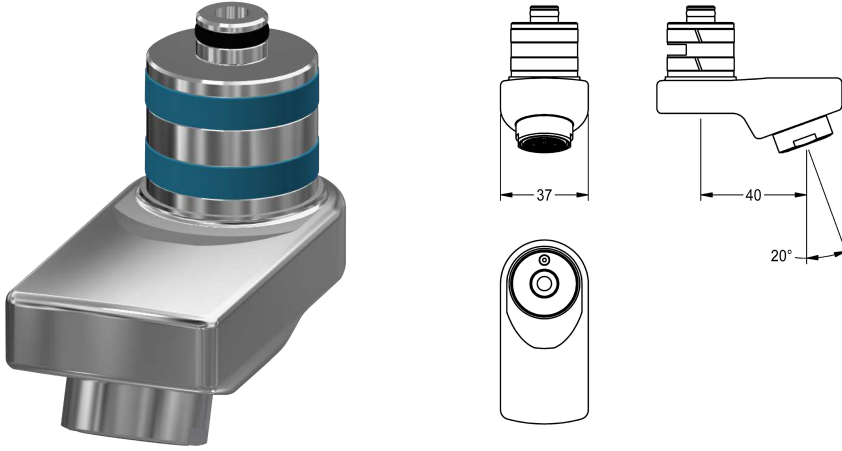

KWC

Wylewka obrotowa, 40 mm

Modell-Linie: F5 | ASXX1003

Aksesoria i elementy funkcyjne | Części zamienne do armatur umywalkowych

KWC-No.

2030035159

Wylewka obrotowa z blokadą do baterii ściennych F3 i F5, z regulatorem przepływu wody 6,0 l/min, wysięg 40 mm.

Dane techniczne

Długość wylewki

40 mm

Rodzaje rur odpływowych

SWIVEL-TUBE-SPOUT