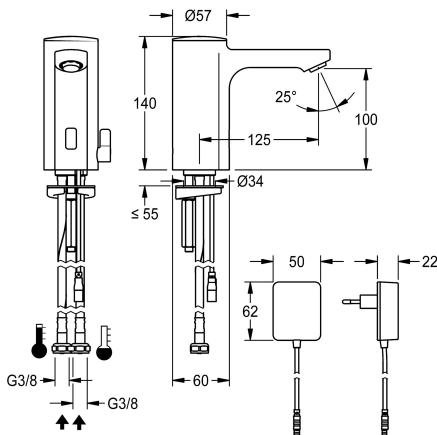

KWC F5E-Mix

Elektroniczna bateria umywalkowa z mieszaczem i zasilaczem sieciowym

Modell-Linie: F5E | F5EM1002

Armatura umywalkowa | Armatura elektroniczna

KWC-No.

2030035328

2030039431

Wersja z perlatoorem ze zintegrowanym regulatorem przepływu 3,0 l/min

Przepływ objętościowy przy 3 barach

0.08 l/s

0.05 l/s

F5E-Mix Bateria pionowa DN 15 do umywalk, sterowana optoelektronicznie. Do podłączenia do ciepłej i zimnej wody za pomocą wężyków ze zintegrowanymi zaworami zwrotnymi i siatkami. Elektronika sterująca, kartusz z zaworem elektromagnetycznym i czujnik w obudowie w całości z metalu, korpus mosiężny polerowany, powłoka chromowana. Dźwignia regulacji temperatury wody z regulowanym ogranicznikiem temperatury zabezpieczonym przed przekreśleniem oraz zestaw umożliwiający zamaskowanie otworu mieszacza. Perlator z

zabezpieczeniem antykradzieżowym, kształt SLIM, ze zintegrowanym regulatorem przepływu 5,0 l/min. Aktywowane płukanie higieniczne po 24 godzinach od ostatniego uruchomienia, wyłącznik bezpieczeństwa powodujący wyłączenie w przypadku ciągłej aktywacji czujnika odbiciowego, zapisywanie danych statystycznych. Możliwość konfiguracji i komunikacji za pomocą opcjonalnego dwukierunkowego pilota. Z zasilaczem 100 - 240 V AC.

Dane techniczne

ATT-WS-BACKFLOWPREVENTER

Normatywny wypływ zimnej wody

Normatywny wypływ ciepłej wody

A3000 open-kompatybilny

Wstępne ustawienia s płukanie higienicznego

Bezcisnienowy

z filtrem

Zasada funkcjonowania

Płukanie higieniczne

Średnica nominalna

Średnica dopływu

Mechanizm blokujący

Materiał złączki

Wymagane ciśnienie robocze

Sposób mieszania

Parametryzacja

ATT-WS-POPUWASTESET

Napięcie przyłączeniowe

Umiejscowienie zasilania w energię elektryczną

Zużycie prądu

Tak

0.07 l/s

0.07 l/s

Nie

24 godziny po ostatniej operacji

Nie

Tak

ELECTRONIX-C

Tak

DN 15

G3-8

TOP-NONCERAMIC

Mosiądz

1 bar

Tak

Pilot zdalnego sterowania

Nie

100-240VAC

Od spodu

1.5 Woltampier