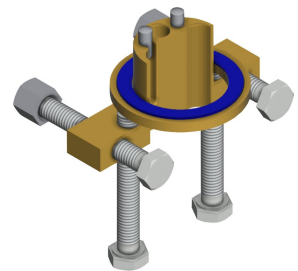

### Akcesoria opcjonalne

**Dwukierunkowy pilot do armatury F3 i F5**

**2030036654**  
ACEX9005

**Pilot 2-przyciskowy do armatury F3 i F5**

**2030036849**  
ACEX9004

**Cokół**

**2030040334**  
ACEX1001

**Zabezpieczenie przed przekręceniem**