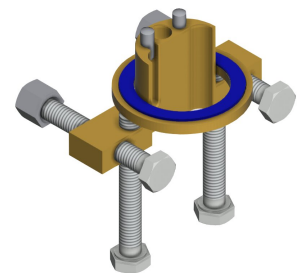

Volitelné příslušenství

Obousměrné dálkové ovládní pro armatury F3 a F5

2030036654
ACEX9005

Dvoutlačítkové dálkové ovládní pro armatury F3 a F5

2030036849
ACEX9004

Nástavec

2030040334
ACEX1001

Pojistka proti přetočení