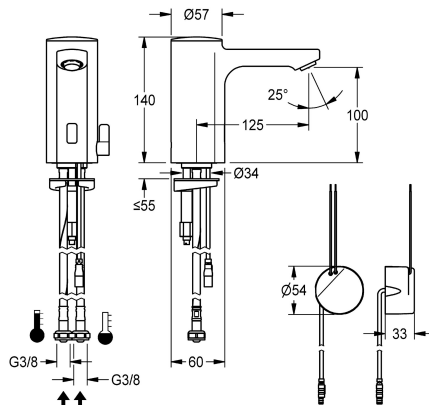

KWC F5E-Mix

Elektronická stojánková baterie s podomítkovým síťovým zdrojem

Modell-Linie: F5E | F5EM1003

Umyvadlové armatury | Elektronické armatury

KWC-No.

2030035329

2030039432

Provedení s regulátorem proudu vody s integrovaným regulátorem průtoku 3,0 l/min

Objemový průtok při 3 barech

0.08 l/s

0.05 l/s

F5E-Mix - stojánková baterie DN 15 pro umývárny, s optoelektronickým řízením. K připojení na teplou a studenou vodu pomocí hadic s integrovanou zábranou zpětného toku a sítě. Řídicí elektronika, kartuše s elektromagnetickým ventilem a senzor v celokovovém tělese, leštěná chromovaná mosaz. Směšovací páčka s nastavitelným teplotním dorazem, pojistkou proti přetočení a s krytkou otvoru na směšovací páčku. Regulátor proudu vody s