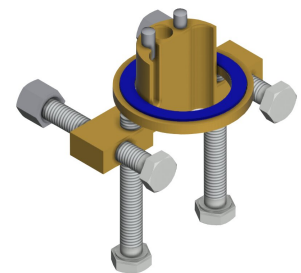

## KWC F5E-Mix Elektronik-Standbatterie mit Wandeinbau-Netzteil

Modell-Linie: **F5E | F5EM1003**  
Wascharmaturen | Elektronische Armaturen

mit Rosetten/Abdeckplatte	nein
Sicherheitsabschaltung	ja
Schallschutz	nein
Auslauf	fest
Ausladung des Auslaufs	125 mm
Oberflächenbehandlung	verchromt
Oberflächenveredelung Armatur	poliert
Temperaturanschlag	ja
Thermische Desinfektion	nein
mit Trafo/Netzteil	ja
Art der Montage	Armaturenbohrung
Art der Bedienung	Sensorbetätigung
Typ des Sensors	opto-elektronischer Sensor
Art der Wascharmatur	Standarmatur
Volumenstrom bei 3 bar	0.08 l/s
Wasseranschluss	Schlauch (Verschraubung)
Akzentfarbe	ohne
Grundfarbe	Chromoptik (glänzend)
teamNumber	0

### Optionales Zubehör

**Bidirektionale Fernbedienung für F3 und F5 Armaturen**

**2030036654**  
ACEX9005

**2-Tasten-Fernbedienung für F3 und F5 Armaturen**

**2030036849**  
ACEX9004

**Sockel**

**2030040334**  
ACEX1001