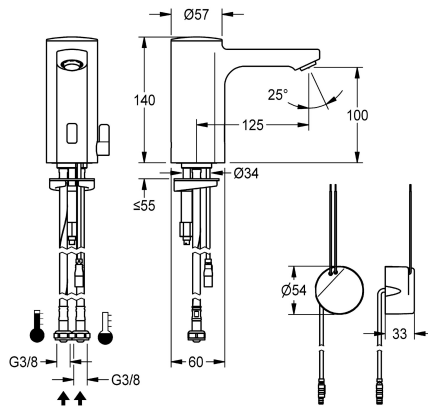

### KWC-Nr.

**2030035329**

**2030039432**

mit Durchflussmengenregler 3,0 l/min