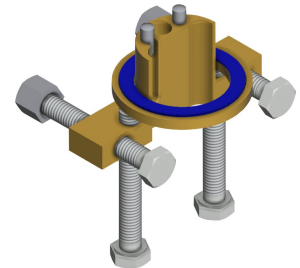

Modell-Linie: F5E | F5EM1003
Hanat | Elektroniset hanat

Hätä sulk	Kyllä
Ääni eristys	Ei
Spout	Kiinnitetty
Putken ulkonema	125 mm
Pinnan viimeistely	Kromattu
Asennuspinnan viimeistely	POLISHED
ATT-WS-TEMPERATURELIMIT	Kyllä
Lämpö desinfiointi	Ei
ATT-WS-TRANSFORMER	Kyllä
Asennustapa	Hanareikä
Toiminta tapa	Kosketusvapaa
Sensorin tyyppi	Opto-elektroninen tunnistin
Hanan tyyppi	PILLAR-TAB
Tilavuusvirta 3 baarin paineessa	0.08 l/s
Vesiliitäntä	HOSE
Korostusväri	ilman
Perusväri	Kromi (kiiltävä)
IviCode	0

Valinnaiset lisävarusteet

Kaksisuuntainen kaukosäädin

2030036654
ACEX9005

2-painikkeinen kaukosäädin

2030036849
ACEX9004

Rungon jatko-osa

2030040334
ACEX1001

Vääntösuoja