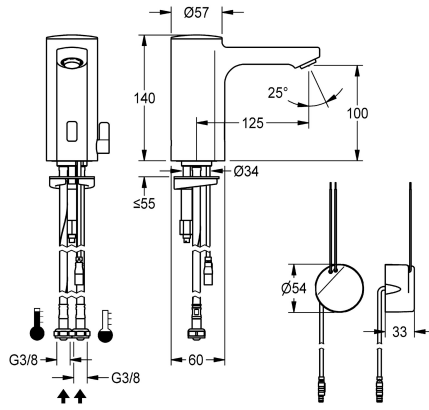

KWC F5E-Mix Pylväshana

Modell-Linie: F5E | F5EM1003
Hanat | Elektroniset hanat

KWC-No.

2030035329

Tilavuusvirta 3 baarin paineessa

0.08 l/s

F5E-Mix-pylväshana, DN 15, pesuaitaisiin, optoelektronisesti ohjattava. Liitetään lämpimään ja kylmään veteen letkuilla yhdessä integroitujen takaisinvirtauksen estimien ja sihtien kanssa. Ohjauselektronikka, magneettiventtiili ja sensori. Täysmessinkinen, korkeakiiltoinen kromattu hanarunko. Lämpötilansäätövipu säädettävällä ja tahattomalta kääntämiseltä suojatulla lämpötilanrajoittimella. Varkaussuojattu SLIM-poresuutin,

Toiminnallinen periaate

ATT-WS-HYGIENE-FLUSH

Nimellinen halkaisija

Sisääntuloaukon koko

Lukitusmekanismi

liittimen materiaali

Minimi virtauspaine

Sekoituksen tyyppi