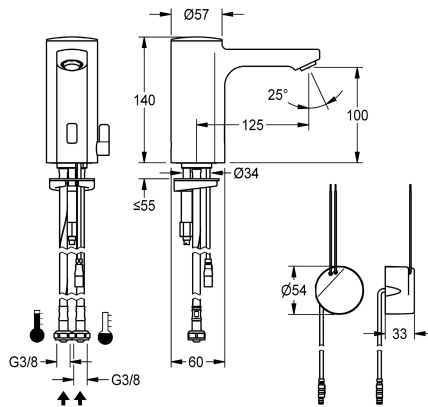

KWC F5E-Mix Elektronische wastafelmengkraan

Modell-Linie: F5E | F5EM1003
Kranen | Elektronische kranen

KWC-No.

2030035329

2030039432

Uitvoering met perlator met geïntegreerde debietregelaar 3,0 l/min

Volumestroom bij 3 bar

0.08 l/s

0.05 l/s

F5E-Mix elektronische wastafelmengkraan DN 15, opto-elektronisch gestuurd. Voor aansluiting op warm en koud water met behulp van slangen met geïntegreerde terugslagbegrenzers en zeven. Besturingselektronica, patroon voorzien van magneetventielen sensor in volledig metalen behuizing, messing gepolijst verchromd. Hendel voor temperatuurkeuze met instelbare, tegen doordraaien beveiligde temperatuuraanslag en afdekdop