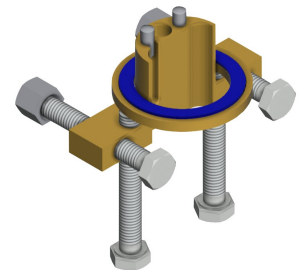

Optionele toebehoren

Bidirectionele afstandsbediening

2030036654
ACEX9005

Afstandsbediening

2030036849
ACEX9004

Sokkel

2030040334
ACEX1001

Doordraaibeveiliging voor F5S