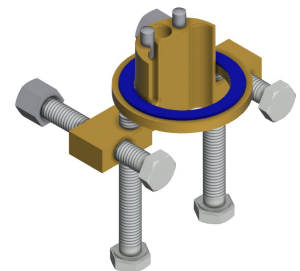

Umyvadlové armatury | Elektronické armatury

Bezpečnostní vypnutí	ano
Zvuková izolace	Ne
ATT-WS-SPOUT	fixovaná
Vzdálenost perlátoru	125 mm
Povrchová úprava armatury	chromovaný
Povrchová úprava kování	POLISHED
ATT-WS-TEMPERATURELIMIT	Ne
Termická dezinfekce	Ne
ATT-WS-TRANSFORMER	ano
Způsob montáže	TAPHOLE
Ovládání	senzor
Typ senzoru	optoelektronický senzor
Typ baterie	Pillar tap
Objemový průtok při 3 barech	0.08 l/s
Připojení vody	hadice
Barevné varianty	bez
Základní barva	Chromový vzhled (lesklý)

Volitelné příslušenství

Obousměrné dálkové ovládání pro armatury F3 a F5

2030036654
ACEX9005

Dvoutlačítkové dálkové ovládání pro armatury F3 a F5

2030036849
ACEX9004

Nástavec

2030040334
ACEX1001

Pojistka proti přetočení