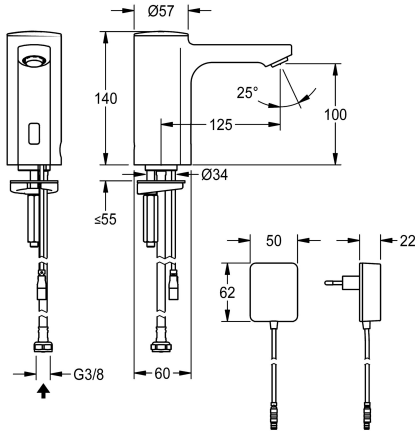

KWC F5E

Elektronický stojánkový ventil na síťový provoz

Modell-Linie: F5E | F5EV1002

Umyvadlové armatury | Elektronické armatury

KWC-No.

2030035330

2030039436

Provedení s regulátorem proudu vody s integrovaným regulátorem průtoku 3.0 l/min

F5E - stojánkový ventil DN 15 pro umývárný, s optoelektronickým řízením. K připojení na předmíchanou teplou nebo studenou vodu pomocí hadice a sítka. Řídící elektronika, kartuše s elektromagnetickým ventilem a senzor v celokovovém tělese, leštěná chromovaná mosaz. Regulátor proudu vody s ochranou proti odcizení, provedení SLIM, s integrovaným regulátorem průtoku