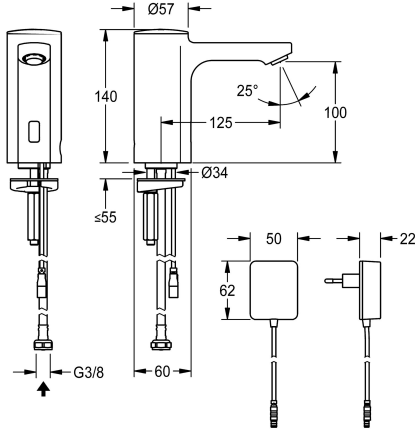

KWC F5E

Válvula de tubo vertical con sistema electrónico

Modell-Linie: F5E | F5EV1002

Griferías de lavabo | Grifos electrónicos

KWC-No.

2030035330

2030039436

Versión con aireador con regulador de caudal integrado de 3,0 l/min

Caudal volumétrico a 3 bar

0.08 l/s

0.05 l/s

F5E Válvula de tubo vertical DN 15 para instalaciones de lavabo, con control optoelectrónico. Para conexión a agua caliente premezclada o a agua fría mediante tubo flexible y filtro. Electrónica de control, cartucho de válvula electromagnética y sensor en carcasa totalmente metálica, latón cromado de alto brillo. Aireador con protección antirrobo, forma SLIM, con regulador de caudal