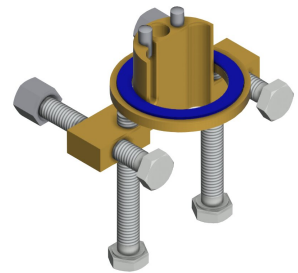

Válvula de tubo vertical con sistema electrónico

Modell-Linie: F5E | F5EV1002

Griferías de lavabo | Grifos electrónicos

Insonorización	No
caño	Fijado
Vaciado del desagüe	125 mm
Tratamiento de la superficie	Cromado
Acabado de la superficie de montaje	brillo
ATT-WS-TEMPERATURELIMIT	No
Desinfección térmica	No
ATT-WS-TRANSFORMER	Si
Tipo de montaje	TAPHOLE
Tipo de operación	Funcionamiento del sensor
Tipo de sensor	sensor opto electrónico
Tipo de grifo	PILLAR-TAB
Caudal volumétrico a 3 bar	0.08 l/s
Conexión de agua	HOSE
Color acento	sin
Color primario	Aspecto cromado (brillante)

Accesorios opcionales

Mando a distancia bidireccional

2030036654
ACEX9005

Mando a distancia de 2 teclas

2030036849
ACEX9004

Zócalo

2030040334
ACEX1001

Protección antigiro