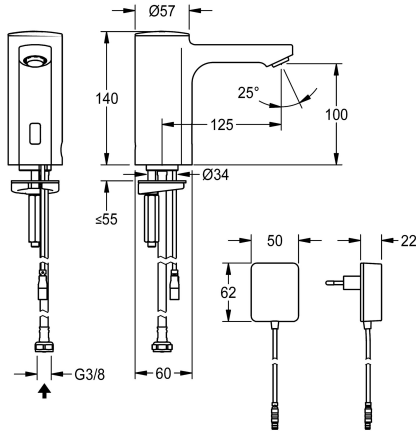

## KWC F5E

Robinet électronique pour montage sur plage

Modell-Linie: F5E | F5EV1002

Robinetteries | Robinets électroniques

### KWC-No.

**2030035330**

Avec unité d'alimentation 100 - 240 V.C.A

**2030039436**

Exécution avec mousseur à régulateur de débit intégré de 3,0 l/min

### Débit volumétrique à 3 bar

0.08 l/s

0.05 l/s

F5E robinet DN 15 pour installations sanitaires, à commande opto-électronique. Pour le raccordement sur l'arrivée d'eau chaude pré-mélangée ou d'eau froide avec un tuyau de raccordement et un filtre. Électronique de commande, cartouche d'électrovanne et capteur dans le corps entièrement métallique, laiton chromé poli. Mousseur à dispositif antivol, construction SLIM, avec régulateur de débit intégré