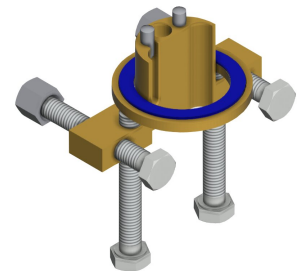

## KWC F5E

Robinet électronique pour montage sur plage

Modell-Linie: F5E | F5EV1002

Robinetteries | Robinets électroniques

Isolation sonore	Non
goulot	Fixe
Projection de conduit	125 mm
Finition de surface	Chromé
Finition de surface de l'armature	Poli
ATT-WS-TEMPERATURELIMIT	Non
Désinfection thermique	Non
ATT-WS-TRANSFORMER	Oui
Type de montage	Trou de robinetterie
Type d'opération	Fonctionnement du détecteur
Type de capteur	Détecteur opto-électronique
Type de robinet	Robinet lavabo
Débit volumétrique à 3 bar	0.08 l/s
Raccordement à l'eau	HOSE
Couleur d'accent	sans
Couleur de base	aspect chromé (brillant)

#### Télécommande bidirectionnelle

**2030036654**  
ACEX9005

#### Réhausse de 140 mm pour robinetterie sur plage du corps

**2030040334**  
ACEX1001