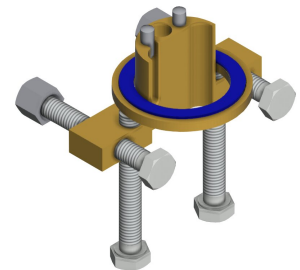

## KWC F5E

Robinet électronique pour montage sur plage

Modell-Linie: F5E | F5EV1002

Robinetteries | Robinets électroniques

Isolation sonore	Non
goulot	Fixe
Projection de conduit	125 mm
Finition de surface	Chromé
Finition de surface de l'armature	Poli
ATT-WS-TEMPERATURELIMIT	Non
Désinfection thermique	Non
ATT-WS-TRANSFORMER	Oui
Type de montage	Trou de robinetterie
Type d'opération	Fonctionnement du détecteur
Type de capteur	Détecteur opto-électronique
Type de robinet	Robinet lavabo
Débit volumétrique à 3 bar	0.08 l/s
Raccordement à l'eau	HOSE
Couleur d'accent	sans
Couleur de base	aspect chromé (brillant)
teamNumber	812416
sanitasTroeschNumber	6725 572

### Accessoires en option

Télécommande bidirectionnelle

**2030036654**  
ACEX9005

Télécommande à 2 touches

**2030036849**  
ACEX9004

Réhausse de 140 mm pour robinetterie sur plage du corps

**2030040334**  
ACEX1001