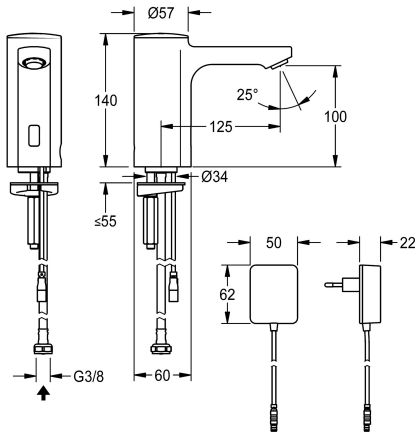

## KWC F5E

Robinet électronique pour montage sur plage

Modell-Linie: F5E | F5EV1002

Robinetteries | Robinets électroniques

### KWC-No.

**2030035330**

Avec unité d'alimentation 100 - 240 V.C.A

**2030039436**

Exécution avec mousseur à régulateur de débit intégré de 3,0 l/min

### Débit volumétrique à 3 bar

0.08 l/s

0.05 l/s

F5E robinet DN 15 pour installations sanitaires, à commande opto-électronique. Pour le raccordement sur l'arrivée d'eau chaude pré-mélangée ou d'eau froide avec un tuyau de raccordement et un filtre. Électronique de commande, cartouche d'électrovanne et capteur dans le corps entièrement métallique, laiton chromé poli. Mousseur à dispositif antivol, construction SLIM, avec régulateur de débit intégré