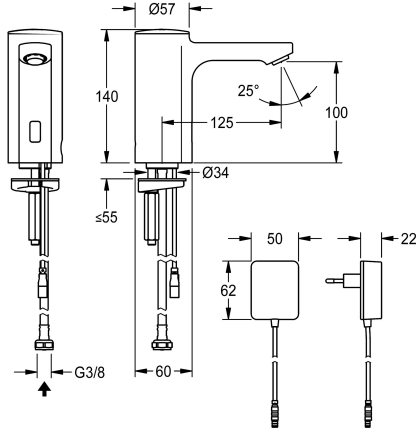

## KWC F5E

Rubinetto da bordo lavabo elettronico

**Modell-Linie: F5E | F5EV1002**

Rubinetterie per bagni | Rubinetterie elettroniche

### KWC-No.

**2030035330**

Con alimentatore plug-in 100 - 240 V AC

**2030039436**

Versione con aeratore con regolatore di portata integrato 3,0 l/min

### Flusso volumetrico a 3 bar

0.08 l/s

0.05 l/s

Rubinetto a bordo lavabo F5E DN 15 per lavabi, a comando optoelettronico. Da collegare ad acqua fredda o premiscelata, con tubo flessibile e filtro. Corpo in ottone cromato contenente sensore, elettronica di comando, cartuccia elettrovalvola. Aeratore antifurto, modello SLIM, con regolatore di portata integrato da 5,0 l/min.