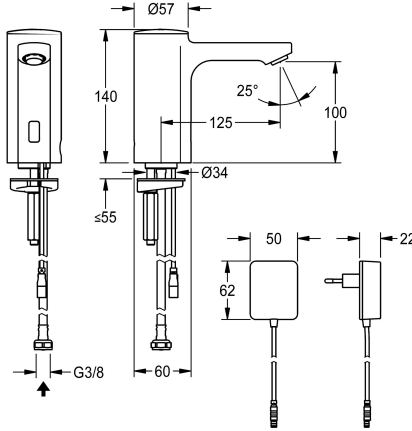

KWC F5E Elektronische wastafelkraan

Modell-Linie: F5E | F5EV1002
Kranen | Elektronische kranen

KWC-No.

2030035330

2030039436

Uitvoering met perlator met geïntegreerde debietregelaar 3,0 l/min

Volumestroom bij 3 bar

0.08 l/s

0.05 l/s

F5E elektronische wastafelkraan DN 15, opto-elektronisch gestuurd. Voor aansluiting op voorgemengd warm of koud water met behulp van slang en zeef. Besturingselektronica, patroon voorzien van magneetventielen sensor in volledig metalen behuizing, messing gepolijst verchroomd. Diefstalbestendige perlator, bouwvorm SLIM, met geïntegreerde debietregelaar 5,0 l/min.