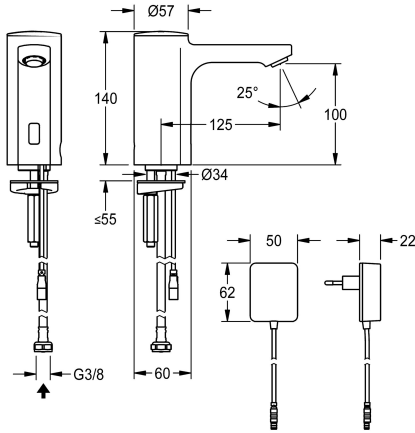

KWC F5E Elektronische wastafelkraan

Modell-Linie: F5E | F5EV1002
Kranen | Elektronische kranen

KWC-No.

2030035330

2030039436

Uitvoering met perlator met geïntegreerde debietregelaar 3,0 l/min

Volumestroom bij 3 bar

0.08 l/s

0.05 l/s

F5E elektronische wastafelkraan DN 15, opto-elektronisch gestuurd. Voor aansluiting op voorgemengd warm of koud water met behulp van slang en zeef. Besturingselektronica, patroon voorzien van magneetventielen sensor in volledig metalen behuizing, messing gepolijst verchroomd. Diefstalbestendige perlator, bouwvorm SLIM, met geïntegreerde debietregelaar 5,0 l/min.