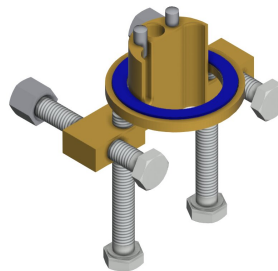

Optionele toebehoren

Bidirectionele afstandsbediening

2030036654
ACEX9005

Sokkel

2030040334
ACEX1001

Doordraaibeveiliging voor F5S

2030035383
ACXX1001

Verlengkabel 5 m