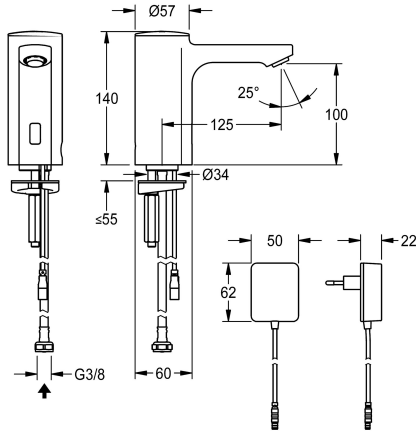

KWC F5E Stående ventil

Modell-Linie: F5E | F5EV1002
Kranar | Elektroniska kranar

KWC-No.

2030035330

2030039436

with flow regulator 3.0 l/min

Volymflöde vid 3 bar

0.08 l/s

Ja

Nominell diameter

DN 15

Inbyggnadsmått

G3-8

Låsmekanism

TOP-NONCERAMIC

Material delar