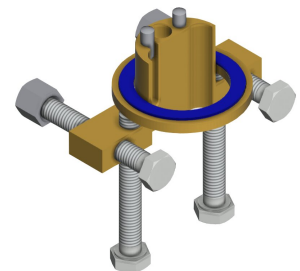

### Volitelné příslušenství

**Obousměrné dálkové ovládání pro armatury F3 a F5**

**2030036654**  
ACEX9005

**Dvoutlačítkové dálkové ovládání pro armatury F3 a F5**

**2030036849**  
ACEX9004

**Nástavec**

**2030040334**  
ACEX1001