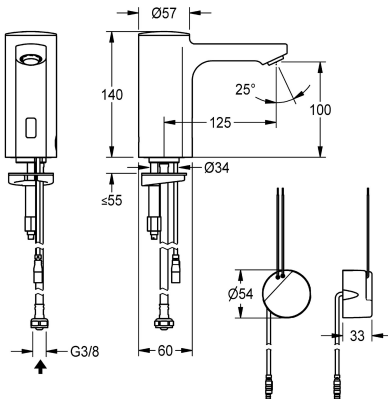

## KWC F5E

Elektronický stojánkový ventil s podomítkovým síťovým zdrojem

Modell-Linie: F5E | F5EV1003

Umyvadlové armatury | Elektronické armatury

### KWC-No.

2030035331

2030039437

Provedení s regulátorem proudu vody s integrovaným regulátorem průtoku 3.0 l/min

### Objemový průtok při 3 barech

0.08 l/s

0.05 l/s

F5E - stojánkový ventil DN 15 pro umývárny, s optoelektronickým řízením. K připojení na předmíchanou teplou nebo studenou vodu pomocí hadice a sítka. Řídicí elektronika, kartuše s elektromagnetickým ventilem a senzor v celokovovém tělese, leštěná chromovaná mosaz. Regulátor proudu vody s ochranou proti odcizení, provedení SLIM, s integrovaným regulátorem průtoku