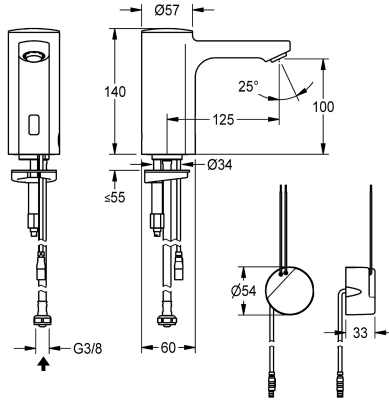

## KWC F5E Elektronik-Standventil mit Wandeinbau-Netzteil

Modell-Linie: F5E | F5EV1003  
Wascharmaturen | Elektronische Armaturen

### KWC-Nr.

2030035331

2030039437

mit Durchflussmengenregler 3,0 l/min