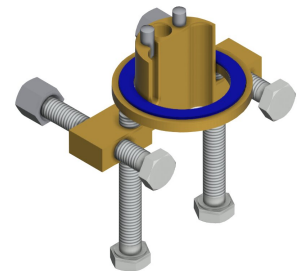

### Optionales Zubehör

**Bidirektionale Fernbedienung für F3 und F5 Armaturen**

**2030036654**  
ACEX9005

**2-Tasten-Fernbedienung für F3 und F5 Armaturen**

**2030036849**  
ACEX9004

**Sockel**

**2030040334**  
ACEX1001