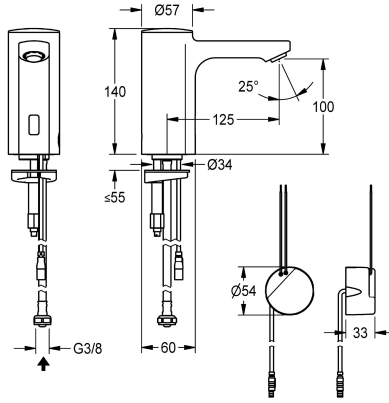

### KWC-No.

**2030035331**

Virtaaman säädin 5,0l/min