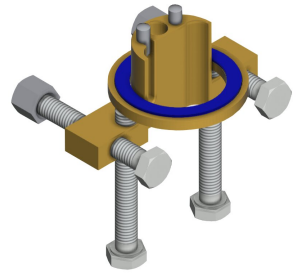

Vääntösuoja

2030035383
ACXX1001