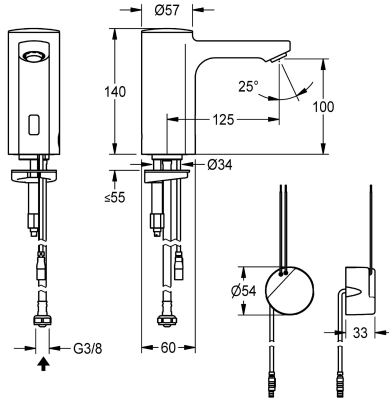

KWC F5E

Robinet électronique pour montage sur plage

Modell-Linie: F5E | F5EV1003

Robinetteries | Robinets électroniques

KWC-No.

2030035331

2030039437

Exécution avec mousseur à régulateur de débit intégré de 3,0 l/min

Débit volumétrique à 3 bar

0.08 l/s

0.05 l/s

F5E robinet DN 15 pour installations sanitaires, à commande opto-électronique. Pour le raccordement sur l'arrivée d'eau chaude pré-mélangée ou d'eau froide avec un tuyau de raccordement et un filtre. Électronique de commande, cartouche d'électrovanne et capteur dans le corps entièrement métallique, laiton chromé poli. Mousseur à dispositif antivolt, construction SLIM, avec régulateur de débit intégré