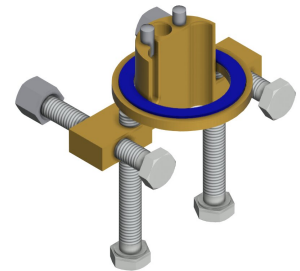

Robinet électronique pour montage sur plage

Modell-Linie: F5E | F5EV1003

Robinetteries | Robinets électroniques

Isolation sonore	Non
goulot	Fixe
Projection de conduit	125 mm
Finition de surface	Chromé
Finition de surface de l'armature	Poli
ATT-WS-TEMPERATURELIMIT	Non
Désinfection thermique	Non
ATT-WS-TRANSFORMER	Oui
Type de montage	Trou de robinetterie
Type d'opération	Fonctionnement du détecteur
Type de capteur	Détecteur opto-électronique
Type de robinet	Robinet lavabo
Débit volumétrique à 3 bar	0.08 l/s
Raccordement à l'eau	HOSE
Couleur d'accent	sans
Couleur de base	aspect chromé (brillant)
teamNumber	0

Accessoires en option

Télécommande bidirectionnelle

2030036654
ACEX9005

Télécommande à 2 touches

2030036849
ACEX9004

Réhausse de 140 mm pour robinetterie sur plage du corps

2030040334
ACEX1001

Protection anti-torsion pour F5S