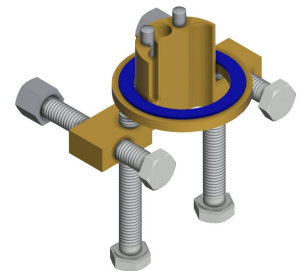

Optionele toebehoren

Bidirectionele afstandsbediening

2030036654
ACEX9005

Afstandsbediening

2030036849
ACEX9004

Sokkel

2030040334
ACEX1001

Doordraaibeveiliging voor F5S