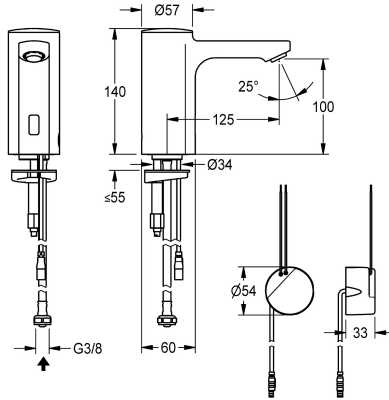

KWC F5E Elektronische wastafelkraan

Modell-Linie: F5E | F5EV1003
Kranen | Elektronische kranen

KWC-No.

2030035331

2030039437

Uitvoering met perlator met geïntegreerde debietregelaar 3,0 l/min

Volumestroom bij 3 bar

0.08 l/s

0.05 l/s

F5E elektronische wastafelkraan DN 15, opto-elektronisch gestuurd. Voor aansluiting op voorgemengd warm of koud water met behulp van slang en zeef. Besturingselektronica, patroon voorzien van magneetventielen sensor in volledig metalen behuizing, messing gepolijst verchroomd. Diefstalbestendige perlator, bouwvorm SLIM, met geïntegreerde debietregelaar 5,0 l/min.