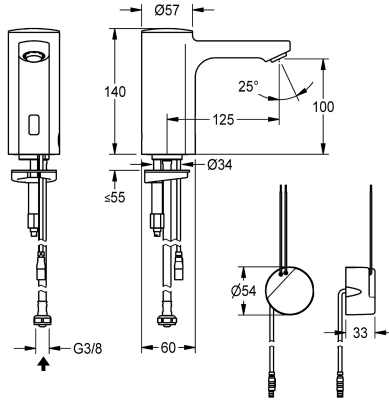

### KWC-No.

**2030035331**

**2030039437**

Uitvoering met perlator met geïntegreerde debietregelaar 3,0 l/min

### Volumestroom bij 3 bar

0.08 l/s

0.05 l/s

F5E elektronische wastafelkraan DN 15, opto-elektronisch gestuurd. Voor aansluiting op voorgemengd warm of koud water met behulp van slang en zeef. Besturingselektronica, patroon voorzien van magneetventielen sensor in volledig metalen behuizing, messing gepolijst verchroomd. Diefstalbestendige perlator, bouwvorm SLIM, met geïntegreerde debietregelaar 5,0 l/min.