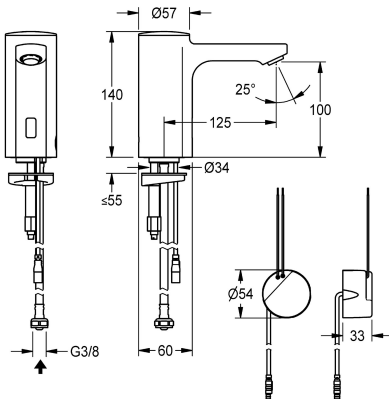

### KWC-No.

2030035331

2030039437

Wersja z perlatozem ze zintegrowanym regulatorem przepływu 3,0 l/min

### Przepływ objętościowy przy 3 barach

0.08 l/s

0.05 l/s

F5E Bateria pionowa DN 15 do umywalk, sterowana optoelektronicznie. Do podłączenia do wstępnie zmieszanej wody ciepłej lub do zimnej wody za pomocą wężyka z sitkiem. Elektronika sterująca, kartusz z zaworem elektromagnetycznym i czujnik w obudowie w całości z metalu, korpus mosiężny polerowany, powłoka chromowana. Perlator z zabezpieczeniem antykradzieżowym, kształt SLIM, ze zintegrowanym regulatorem

Tak

Średnica nominalna

DN 15

Średnica dopływu

G3-8

Mechanizm blokujący

TOP-NONCERAMIC

Materiał złączki