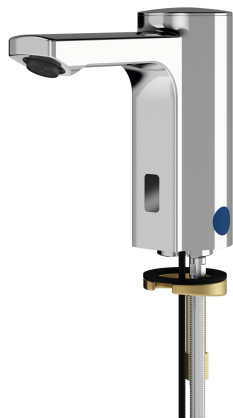

## KWC F5E

Elektroniczna bateria umywalkowa bez mieszacza z podtynkowym zasilaczem sieciowym

Modell-Linie: F5E | F5EV1003

Armatura umywalkowa | Armatura elektroniczna

### KWC-No.

2030035331

2030039437

Wersja z perlatozem ze zintegrowanym regulatorem przepływu 3,0 l/min

### Przepływ objętościowy przy 3 barach

0.08 l/s

0.05 l/s

F5E Bateria pionowa DN 15 do umywalk, sterowana optoelektronicznie. Do podłączenia do wstępnie zmieszanej wody ciepłej lub do zimnej wody za pomocą wężyka z sitkiem. Elektronika sterująca, kartusz z zaworem elektromagnetycznym i czujnik w obudowie w całości z metalu, korpus mosiężny polerowany, powłoka chromowana. Perlator z zabezpieczeniem antykradzieżowym, kształt SLIM, ze zintegrowanym regulatorem