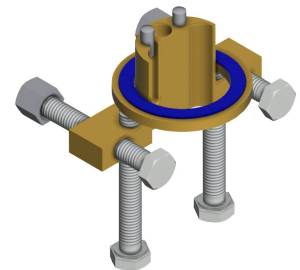

### Akcesoria opcjonalne

Dwukierunkowy pilot do armatury F3 i F5

**2030036654**  
ACEX9005

Pilot 2-przyciskowy do armatury F3 i F5

**2030036849**  
ACEX9004

Cokół

**2030040334**  
ACEX1001

Zabezpieczenie przed przekręceniem