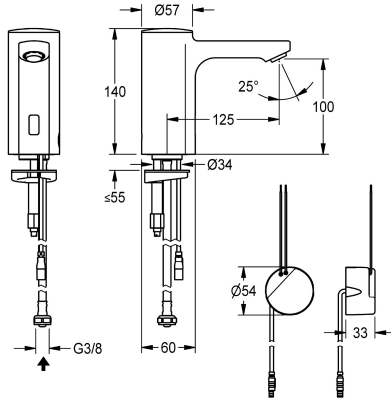

KWC F5E Stående ventil

Modell-Linie: F5E | F5EV1003
Kranar | Elektroniska kranar

KWC-No.

2030035331

2030039437

with flow regulator 3.0 l/min

Volymflöde vid 3 bar

0.08 l/s

0.05 l/s

F5E Stående ventil DN 15 för tvättanläggningar, optoelektronisk styrning. För anslutning till förblandat varmvatten eller kallvatten med slang och sil. Styrelektronik, magnetventilpatron och sensor i hus helt i metall, högblank förkromad mässing. Stölskyddad strålsamlare, modell SLIM, med integrerad flödesregulator 5,0 l/min.