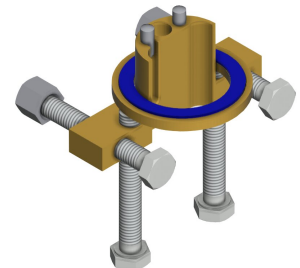

Pojistka proti přetočení

2030035383
ACXX1001