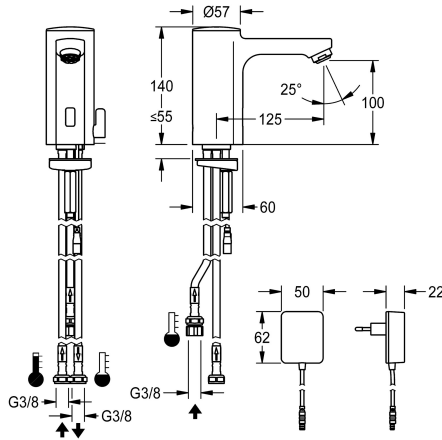

### KWC-No.

2030035332

F5E-Mix - stojánková baterie DN 15 pro umývárny, s optoelektronickým řízením. K připojení na otevřený podumyvadlový zásobníkový ohřivač pomocí hadic. Řídící elektronika, kartuše s elektromagnetickým ventilem, lithiová baterie 6 V (CR-P2) a senzor v celokovovém tělese, leštěná chromovaná mosaz. Směšovací páčka s nastavitelným teplotním dorazem, pojistkou proti přetočení