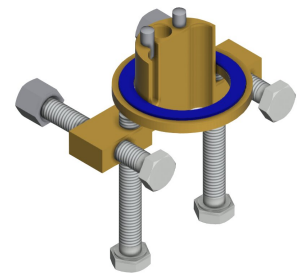

KWC F5E-Mix

Elektronik-Standbatterie mit Steckernetzteil für Speicher

Modell-Linie: F5E | F5EM1006

Wascharmaturen | Elektronische Armaturen

Ausladung des Auslaufs	125 mm
Oberflächenbehandlung Armatur	verchromt
Oberflächenveredelung Armatur	poliert
Temperaturanschlag	ja
Thermische Desinfektion	nein
mit Trafo/Netzteil	ja
Art der Montage	Armaturenbohrung
Art der Bedienung	Sensorbetätigung
Typ des Sensors	opto-elektronischer Sensor
Art der Wascharmatur	Standardarmatur
Volumenstrom bei 3 bar	0.08 l/s
Wasseranschluss	Schlauch (Verschraubung)
Akzentfarbe	ohne
Grundfarbe	Chromoptik (glänzend)
IgPosNumber	63FD22A

Optionales Zubehör

Bidirektionale Fernbedienung für F3 und F5 Armaturen

2030036654
ACEX9005

2-Tasten-Fernbedienung für F3 und F5 Armaturen

2030036849
ACEX9004

Druckloser Kleinspeicher

2000109145
ACXM1001

Verdrehsicherung für F5S