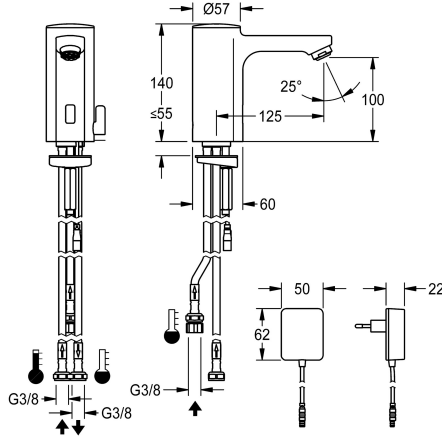

KWC F5E-Mix

Elektronik-Standbatterie mit Steckernetzteil für Speicher

Modell-Linie: F5E | F5EM1006

Wascharmaturen | Elektronische Armaturen

KWC-Nr.

2030035332

F5E-Mix Standbatterie DN 15 für Waschanlagen, opto-elektronisch gesteuert. Zum Anschluss mittels Schläuchen an offene Untertischspeicher. Steuerelektronik, Magnetventilkartusche und Sensor im Ganzmetallgehäuse, Messing poliert verchromt. Temperaturwahlhebel mit einstellbarem, verdrehsicherem Temperaturanschlag sowie Verschlussblende für verdeckte

Technische Daten

mit Rückflussverhinderer
Berechnungsdurchfluss Kaltwass
A3000 open-kompatibel
Voreinstellung Hygienespülung
drucklos
mit Filter
Funktionsprinzip
Hygienespülung
Nennweite
Anschlussgröße
Schließmechanismus
Material Armatur
Mindestfließdruck
Art der Mischung
Parametrierung
Zugstangen-Ablaufgamitur
Anschlussspannung
Position des Elektroanschlusse
Stromverbrauch
Art der Spannungsversorgung
Schutzart IP
mit Rosetten/Abdeckplatte
Sicherheitsabschaltung
Schallschutz
Auslauf

ja
0.08 l/s
nein
24 Stunden nach der letzten Betätigung
ja
ja
elektronisch selbstschließend
ja
DN 15
G 3/8
Oberteil nicht keramisch
Messing
1 bar
ja
Fernbedienung
nein
100 - 240 V AC
von unten
1.5 Voltampere
Transformator
IP59K
nein
ja
nein
fest

KWC F5E-Mix

Elektronik-Standbatterie mit Steckernetzteil für Speicher

Modell-Linie: F5E | F5EM1006

Wascharmaturen | Elektronische Armaturen

Ausladung des Auslaufs	125 mm
Oberflächenbehandlung Armatur	verchromt
Oberflächenveredelung Armatur	poliert
Temperaturanschlag	ja
Thermische Desinfektion	nein
mit Trafo/Netzteil	ja
Art der Montage	Armaturenbohrung
Art der Bedienung	Sensorbetätigung
Typ des Sensors	opto-elektronischer Sensor
Art der Wascharmatur	Standardarmatur
Volumenstrom bei 3 bar	0.08 l/s
Wasseranschluss	Schlauch (Verschraubung)
Akzentfarbe	ohne
Grundfarbe	Chromoptik (glänzend)
IgPosNumber	63FD22A