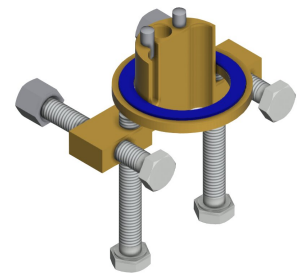

KWC F5E-Mix

Elektronik-Standbatterie mit Steckernetzteil für Speicher

Modell-Linie: F5E | F5EM1006

Wascharmaturen | Elektronische Armaturen

Ausladung des Auslaufs	125 mm
Oberflächenbehandlung	verchromt
Oberflächenveredelung Armatur	poliert
Temperaturanschlag	ja
Thermische Desinfektion	nein
mit Trafo/Netzteil	ja
Art der Montage	Armaturenbohrung
Art der Bedienung	Sensorbetätigung
Typ des Sensors	opto-elektronischer Sensor
Art der Wascharmatur	Standardarmatur
Volumenstrom bei 3 bar	0.08 l/s
Wasseranschluss	Schlauch (Verschraubung)
Akzentfarbe	ohne
Grundfarbe	Chromoptik (glänzend)
teamNumber	0

Optionales Zubehör

Bidirektionale Fernbedienung für F3 und F5 Armaturen

2030036654
ACEX9005

2-Tasten-Fernbedienung für F3 und F5 Armaturen

2030036849
ACEX9004

Druckloser Kleinspeicher

2000109145
ACXM1001

Verdrehsicherung für F5S