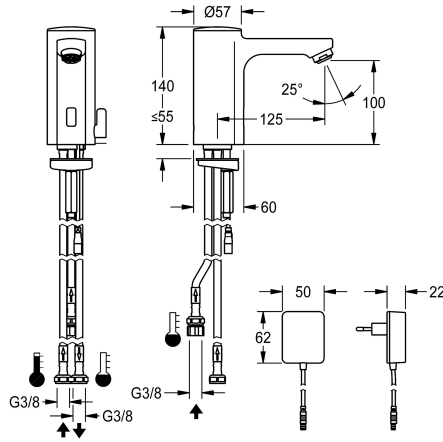

KWC F5E-Mix

Elektronik-Standbatterie mit Steckernetzteil für Speicher

Modell-Linie: F5E | F5EM1006

Wascharmaturen | Elektronische Armaturen

KWC-Nr.

2030035332

F5E-Mix Standbatterie DN 15 für Waschanlagen, opto-elektronisch gesteuert. Zum Anschluss mittels Schläuchen an offene Unterstischspeicher. Steuerelektronik, Magnetventilkartusche und Sensor im Ganzmetallgehäuse, Messing poliert verchromt. Temperaturwahlhebel mit einstellbarem, verdrehsicherem Temperaturanschlag sowie Verschlussblende für verdeckte

Technische Daten

mit Rückflussverhinderer	ja
Berechnungsdurchfluss Trinkwasser	0.08 l/s
A3000 open-kompatibel	nein
Voreinstellung Hygienespülung	24 Stunden nach der letzten Betätigung
Drucklos	ja
mit Filter	ja
Funktionsprinzip	elektronisch selbstschließend
Hygienespülung	ja
Nennweite	DN 15
Anschlussgröße	G 3/8
Schließmechanismus	Oberteil nicht keramisch
Material Armatur	Messing
Mindestfließdruck	1 bar
Art der Mischung	ja
Parametrierung	Fernbedienung
Zugstangen-Ablaufgarnitur	nein
Anschlussspannung	100 - 240 V AC
Position des Elektroanschlusses	von unten
Stromverbrauch	1.5 Voltampere
Art der Spannungsversorgung	Transformator
Schutzart IP	IP59K
mit Rosetten/Abdeckplatte	nein
Sicherheitsabschaltung	ja
Schallschutz	nein
Auslauf	fest

KWC F5E-Mix

Elektronik-Standbatterie mit Steckernetzteil für Speicher

Modell-Linie: F5E | F5EM1006

Wascharmaturen | Elektronische Armaturen

Ausladung des Auslaufs	125 mm
Oberflächenbehandlung	verchromt
Oberflächenveredelung Armatur	poliert
Temperaturanschlag	ja
Thermische Desinfektion	nein
mit Trafo/Netzteil	ja
Art der Montage	Armaturenbohrung
Art der Bedienung	Sensorbetätigung
Typ des Sensors	opto-elektronischer Sensor
Art der Wascharmatur	Standardarmatur
Volumenstrom bei 3 bar	0.08 l/s
Wasseranschluss	Schlauch (Verschraubung)
Akzentfarbe	ohne
Grundfarbe	Chromoptik (glänzend)
teamNumber	0