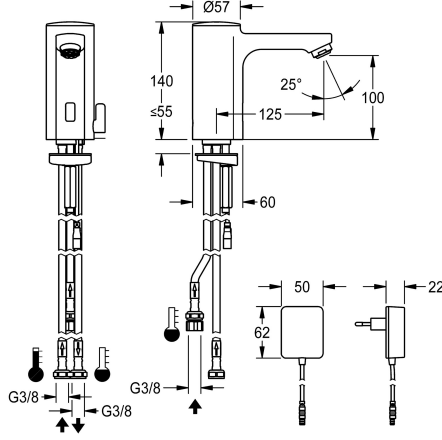

## KWC F5E-Mix Grifo de pie con sistema electrónico

Modell-Linie: F5E | F5EM1006  
Griferías de lavabo | Grifos electrónicos

### KWC-No.

**2030035332**

F5E-Mix Grifo de pie DN 15 para instalaciones de lavabo, con control optoelectrónico. Conexión a mediante tubos flexibles al depósito bajo encimera. Electrónica de control, cartucho de válvula electromagnética y sensor en carcasa totalmente metálica, latón cromado de alto brillo. Palanca para la selección de la temperatura con tope de temperatura ajustable y protegido antigiro, así como