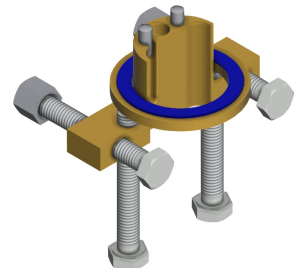

Protección antigiro

2030035383
ACXX1001