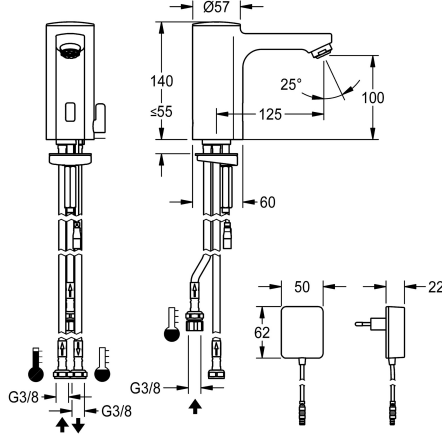

KWC F5E-Mix Kosketusvapaa pylvähana

Modell-Linie: F5E | F5EM1006
Hanat | Elektroniset hanat

KWC-No.

2030035332

Opto-elektronisesti ohjattava

F5E-Mix-pylvähana, DN 15, pesuaitaisiin, optoelektronisesti ohjattava. Liitetään avoimeen matalavirtaiseen kuumavesivaraajaan letkuilla. Ohjauselektronikka, magneettiventtiili ja sensori. Täysmessinkinen, korkeakiiltoinen kromattu hanarunko. Lämpötilasäätövipu säädettävällä ja tahattomalta kääntämiseltä suojatulla lämpötilanrajoittimella.

ATT-WS-HYGIENE-FLUSH

Nimellinen halkaisija

Sisääntuloaukon koko

Lukitusmekanismi

liittimen materiaali

Minimi virtauspaine

Sekoituksen tyyppi

Parametrisointi