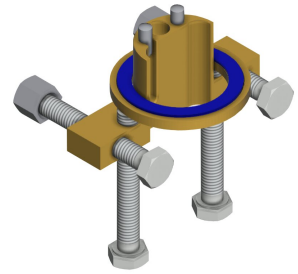

Ei

KWC F5E-Mix

Kosketusvapaa pylväshana

Modell-Linie: F5E | F5EM1006

Hanat | Elektroniset hanat

Spout	Kiinnitetty
Putken ulkonema	125 mm
Pinnan viimeistely	Kromattu
Asennuspinnan viimeistely	POLISHED
ATT-WS-TEMPERATURELIMIT	Kyllä
Lämpö desinfiointi	Ei
ATT-WS-TRANSFORMER	Kyllä
Asennustapa	Hanareikä
Toiminta tapa	Kosketusvapaa
Sensorin tyyppi	Opto-elektroninen tunnistin
Hanan tyyppi	PILLAR-TAB
Tilavuusvirta 3 baarin paineessa	0.08 l/s
Vesiliitäntä	HOSE
Korostusväri	ilman
Perusväri	Kromi (kiiltävä)
IviCode	0

Valinnaiset lisävarusteet

Kaksisuuntainen kaukosäädin

2030036654
ACEX9005

2-painikkeinen kaukosäädin

2030036849
ACEX9004

Paineeton pienvesivaraaja

2000109145
ACXM1001

Vääntösuoja