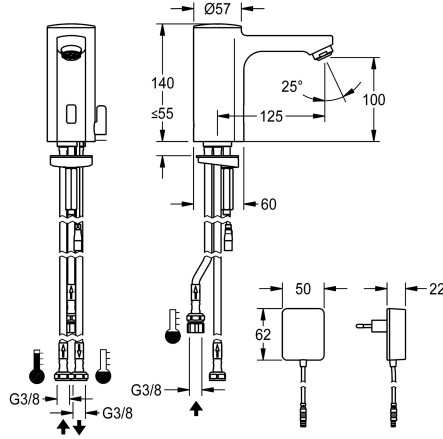

KWC F5E-Mix Mitigeur électronique pour montage sur plage

Modell-Linie: F5E | F5EM1006
Robinetteries | Robinets électroniques

KWC-No.

2030035332

F5E-Mix mitigeur sur plage DN 15 pour installations sanitaires, à commande opto-électronique. Pour le raccordement par des flexibles aux chauffe-eaux domestiques à faible niveau. Électronique de commande, cartouche d'électrovanne et capteur dans le corps entièrement métallique, laiton chromé poli. Levier de sélection de la température avec butée de température réglable sans torsion, ainsi que cache pour mécanisme mélangeur dissimulé.

Oui

Diamètre intérieur

DN 15

Taille de l'alimentation

G3-8

Mécanisme de fermeture

TOP-NONCERAMIC

Matériau de l'installation