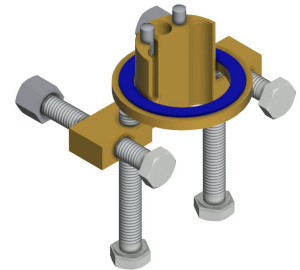

Non

KWC F5E-Mix

Mitigeur électronique pour montage sur plage

Modell-Linie: F5E | F5EM1006

Robinetteries | Robinets électroniques

goulot	Fixe
Projection de conduit	125 mm
Finition de surface	Chromé
Finition de surface de l'armature	Poli
ATT-WS-TEMPERATURELIMIT	Oui
Désinfection thermique	Non
ATT-WS-TRANSFORMER	Oui
Type de montage	Trou de robinetterie
Type d'opération	Fonctionnement du détecteur
Type de capteur	Détecteur opto-électronique
Type de robinet	Robinet lavabo
Débit volumétrique à 3 bar	0.08 l/s
Raccordement à l'eau	HOSE
Couleur d'accent	sans
Couleur de base	aspect chromé (brillant)

Accessoires en option

Télécommande bidirectionnelle

2030036654
ACEX9005

Télécommande à 2 touches

2030036849
ACEX9004

Petit réservoir sans pression

2000109145
ACXM1001

Protection anti-torsion pour F5S

2030035383
ACXX1001

Rallonge 5 m

2030043814
ACEX9010

Pièces de rechange

KWC F5E-Mix

Mitigeur électronique pour montage sur plage

Modell-Linie: F5E | F5EM1006

Robinetteries | Robinets électroniques