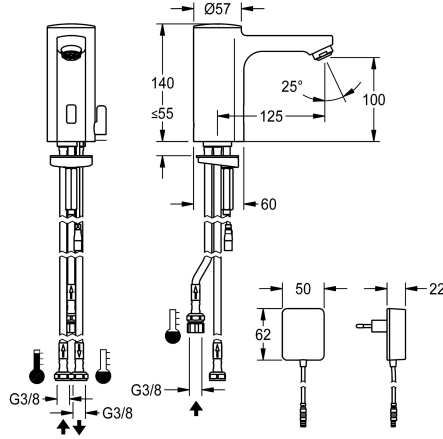

## KWC F5E-Mix

Miscelatore elettronico da bordo lavabo

**Modell-Linie: F5E | F5EM1006**

Rubinerterie per bagni | Rubinerterie elettroniche

### KWC-No.

**2030035332**

Miscelatore a bordo lavabo F5E-Mix DN 15 per lavabi, a comando opto-elettronico, da collegare con flessibili al boiler sottopiano. Corpo in ottone cromato contenente sensore, elettronica di comando e cartuccia elettrovalvola. Leva di miscelazione con blocco antitorsione regolabile, asportabile (con tappo di copertura). Con