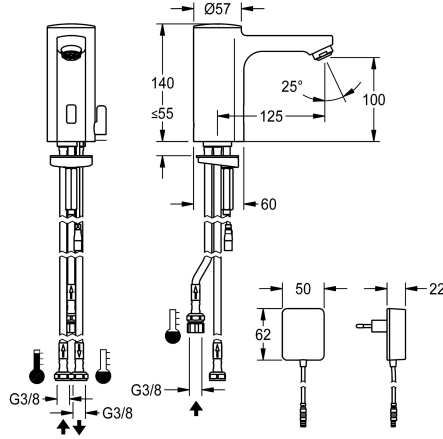

## KWC F5E-Mix

Miscelatore elettronico da bordo lavabo

**Modell-Linie: F5E | F5EM1006**

Rubinerterie per bagni | Rubinerterie elettroniche

**KWC-No.**

**2030035332**

Miscelatore a bordo lavabo F5E-Mix DN 15 per lavabi, a comando opto-elettronico, da collegare con flessibili al boiler sottopiano. Corpo in ottone cromato contenente sensore, elettronica di comando e cartuccia elettrovalvola. Leva di miscelazione con blocco antitorsione regolabile, asportabile (con tappo di copertura). Con

## KWC F5E-Mix

Miscelatore elettronico da bordo lavabo

**Modell-Linie: F5E | F5EM1006**

Rubinerterie per bagni | Rubinerterie elettroniche

Proiezione bocca	125 mm
Finitura della superficie	Cromato
Finitura superficiale del raccordo	POLISHED
ATT-WS-TEMPERATURELIMIT	Si
Disinfezione termica	No
ATT-WS-TRANSFORMER	Si
Tipo di montaggio	Foro della valvola
Funzionamento	Funzionamento a sensore
Tipologia del sensore	Sensore opto-elettronico
Tipologia sapone	PILLAR-TAB
Flusso volumetrico a 3 bar	0.08 l/s
Collegamento all'acqua	HOSE
Colore accento	senza
Colore di base	Aspetto cromato (lucido)