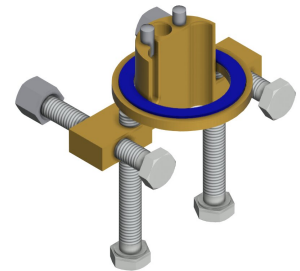

Protezione antitorsione

2030035383
ACXX1001