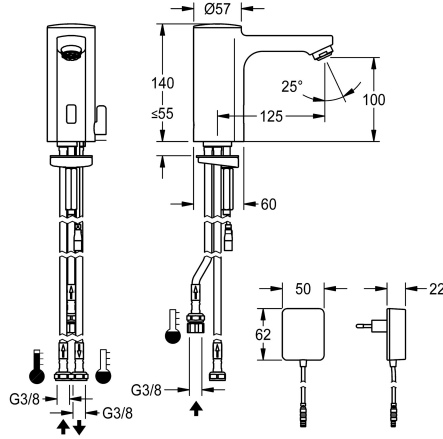

## KWC F5E-Mix Elektronische wastafelmengkraan

Modell-Linie: F5E | F5EM1006  
Kranen | Elektronische kranen

### KWC-No.

2030035332

F5E-Mix elektronische wastafelmengkraan DN 15, opto-elektronisch gestuurd. Voor aansluiting met slangen op open onderbouwboilers. Besturingselektronica, patroon voorzien van magneetventielen sensor in volledig metalen behuizing, messing gepolijst verchromd. Hendel voor temperatuurkeuze met instelbare, tegen doordraaien beveiligde temperatuuranslag en afdekdop

## KWC F5E-Mix Elektronische wastafelmengkraan

Modell-Linie: F5E | F5EM1006  
Kranen | Elektronische kranen

Lengte uitloop	125 mm
Oppervlaktebehandeling	Verchroomd
Montageoppervlak	POLISHED
ATT-WS-TEMPERATURELIMIT	Ja
Thermische desinfectie	Neen
ATT-WS-TRANSFORMER	Ja
Type montage	Ventielboring
Type bediening	Werking sensor
Type sensor	Opto-elektronische sensor
Type kraan	Wastafelkraan
Volumestroom bij 3 bar	0.08 l/s
Wateraansluiting	HOSE
Accentkleur	zonder
Basiskleur	Chroom-look (glanzend)