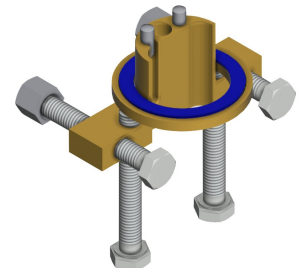

Doordraaibeveiliging voor F5S

2030035383
ACXX1001